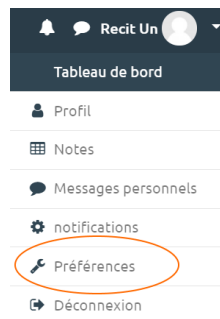

Create Account

Confirmez la création de votre compte dans votre boîte de messagerie.

Please confirm your
Badgr account,

Votre adresse courriel apparaîtra ici

Confirm Now

Sélectionner Get started. Vous avez maintenant accès à votre sac à badges.

Créer une collection nommée «Campus RÉCIT». Votre sac à badges est maintenant prêt.

Étape 2 : Site Campus RÉCIT (Connecter votre sac à badges)

Une fois connecté à Campus RÉCIT, sélectionnez préférences dans le menu déroulant de votre identification.