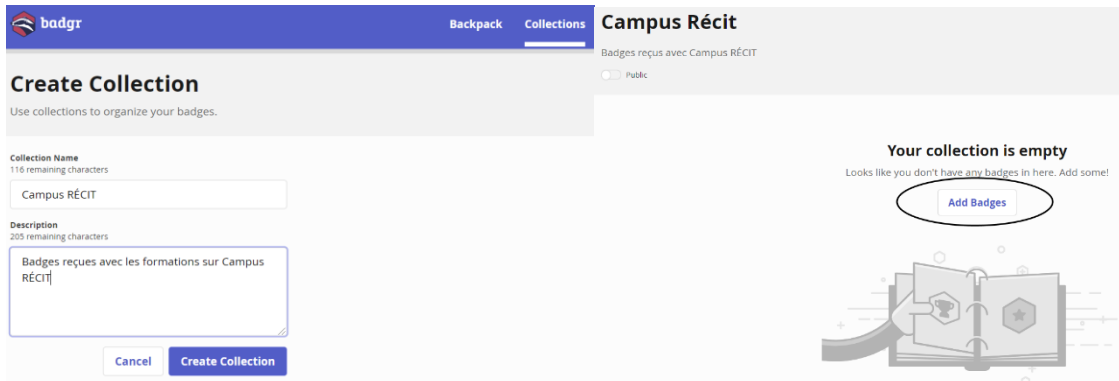

Create Account

Confirmez la création de votre compte dans votre boîte de messagerie.

Please confirm your
Badgr account,

Votre adresse courriel apparaîtra ici

Confirm Now

Sélectionner Get started. Vous avez maintenant accès à votre sac à badges.

Créer une collection nommée «Campus RÉCIT». Votre sac à badges est maintenant prêt.

Étape 2 : Site Campus RÉCIT (Connecter votre sac à badges)

Une fois connecté à Campus RÉCIT, sélectionnez préférences dans le menu déroulant de votre identification.